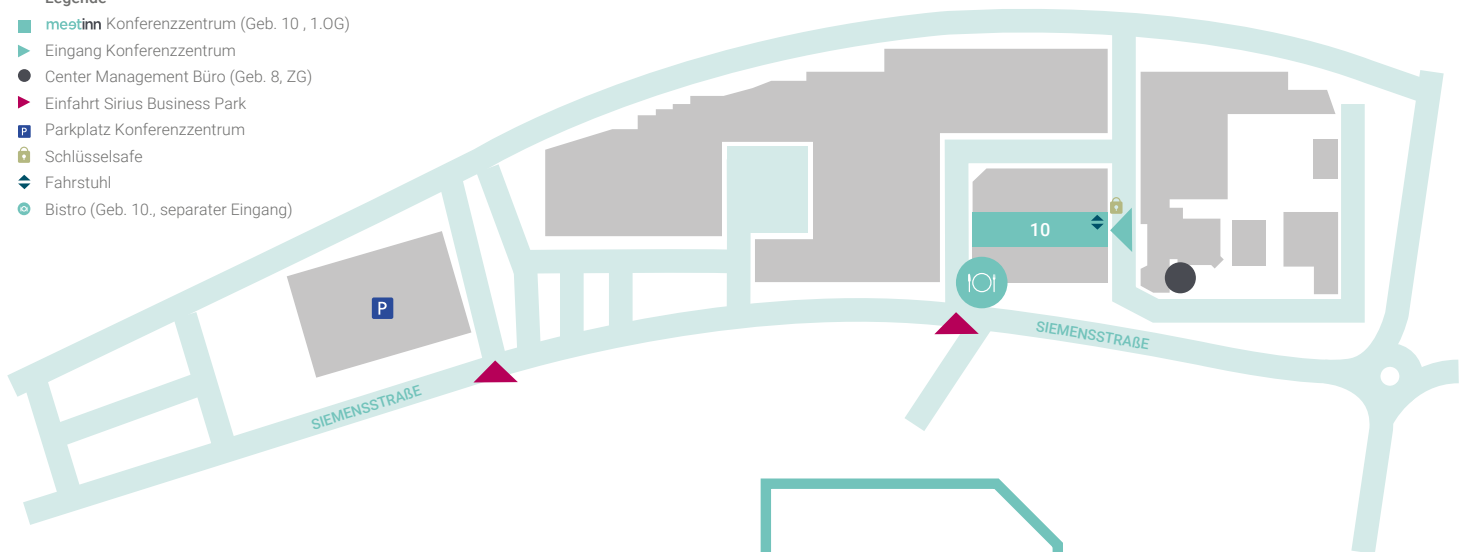

meetinn

Bonn

Seminar- & Schulungsräume

- Professionell ausgestattete Veranstaltungsräume
- Stilvolle Lounges
- Highspeed-Internet, Whiteboard, Flipchart & Beamer
- Individuelles Catering
- Ansprechpartner vor Ort
- Ausreichend Stellplätze

Standort

Legende

- meetinn Konferenzzentrum (Geb. 10, 1.OG)
- ▶ Eingang Konferenzzentrum
- Center Management Büro (Geb. 8, ZG)
- ▶ Einfahrt Sirius Business Park
- P Parkplatz Konferenzzentrum
- 🔒 Schlüsselsafe
- ↕ Fahrstuhl
- ⦿ Bistro (Geb. 10., separater Eingang)

Konferenzräume (Geb. 10 / 1.OG)

Kapazitäten

Raumname	Größe	Theater	Parlamentarisch	U-Form	Stuhlkreis
Calypso	100 m²	60	40	28	40 - 50
Venus	72 m²	40	24	21	30
Titan	72 m²	40	24	23	30

Gute Verkehrsanbindung (Tram 63, 62 oder 16 bis "Propstthof Nord")