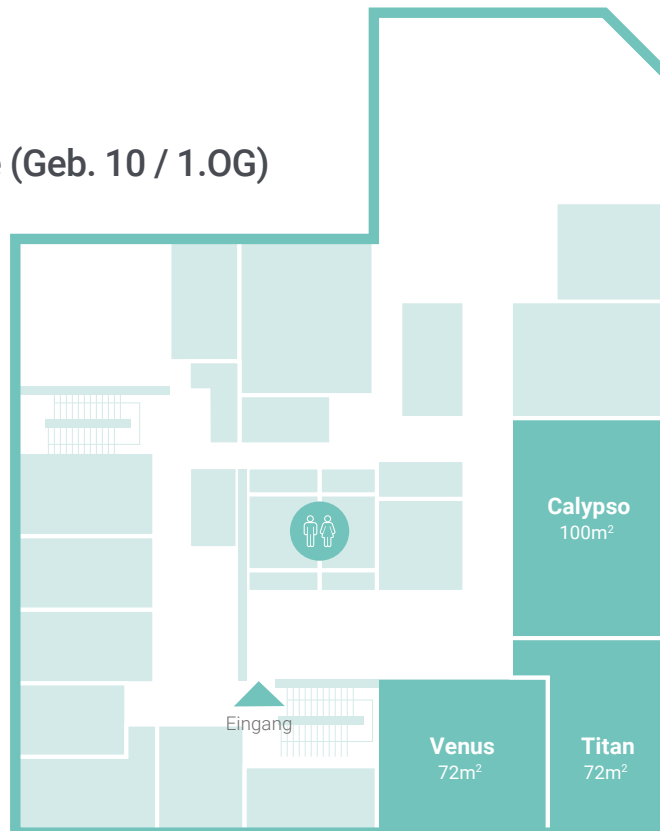

Standort

Legende

- meetinn Konferenzzentrum (Geb. 10, 1.OG)
- ▶ Eingang Konferenzzentrum
- Center Management Büro (Geb. 8, ZG)
- ▶ Einfahrt Sirius Business Park
- P Parkplatz Konferenzzentrum
- 🔒 Schlüsselsafe
- ↕ Fahrstuhl
- ⦿ Bistro (Geb. 10., separater Eingang)

Konferenzräume (Geb. 10 / 1.OG)

Kapazitäten

Raumname	Größe	Theater	Parlamentarisch	U-Form	Stuhlkreis
Calypso	100 m²	60	40	28	40 - 50
Venus	72 m²	40	24	21	30
Titan	72 m²	40	24	23	30

Gute Verkehrsanbindung (Tram 63, 62 oder 16 bis "Propstthof Nord")